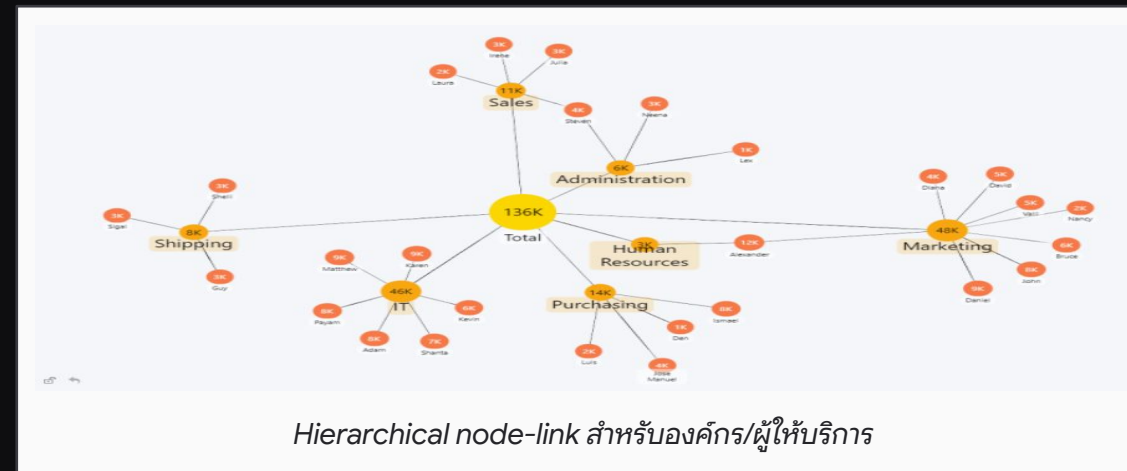

### Thailand Domestic Internet Exchange

แผนภาพการเชื่อมต่อเครือข่ายอินเทอร์เน็ตภายในประเทศ

## 2. คำนิยามภายใน Thailand Internet Map – International

### Thailand International Internet Gateway

แผนภาพการเชื่อมต่อเครือข่ายอินเทอร์เน็ตระหว่างประเทศ

# 3. การนำเสนอรูปแบบใหม่ — ตัวอย่าง Dynamic Map จากข้อมูลจริง

จากข้อมูลการเชื่อมต่ออินเทอร์เน็ตที่จัดเก็บ สามารถนำเสนอแบบ Dynamic ที่ผู้ใช้สืบค้นและขยายดูรายละเอียดได้

- ### จุดเด่นของ Dynamic Map
- ค้นหาและกรองข้อมูลตามผู้ให้บริการ
  - ขยายดูรายละเอียดการเชื่อมต่อจากต้นทางถึงปลายทาง
  - อัปเดตข้อมูลทุกเดือน
  - แสดงข้อมูลในระดับชั้นของผู้ให้บริการ