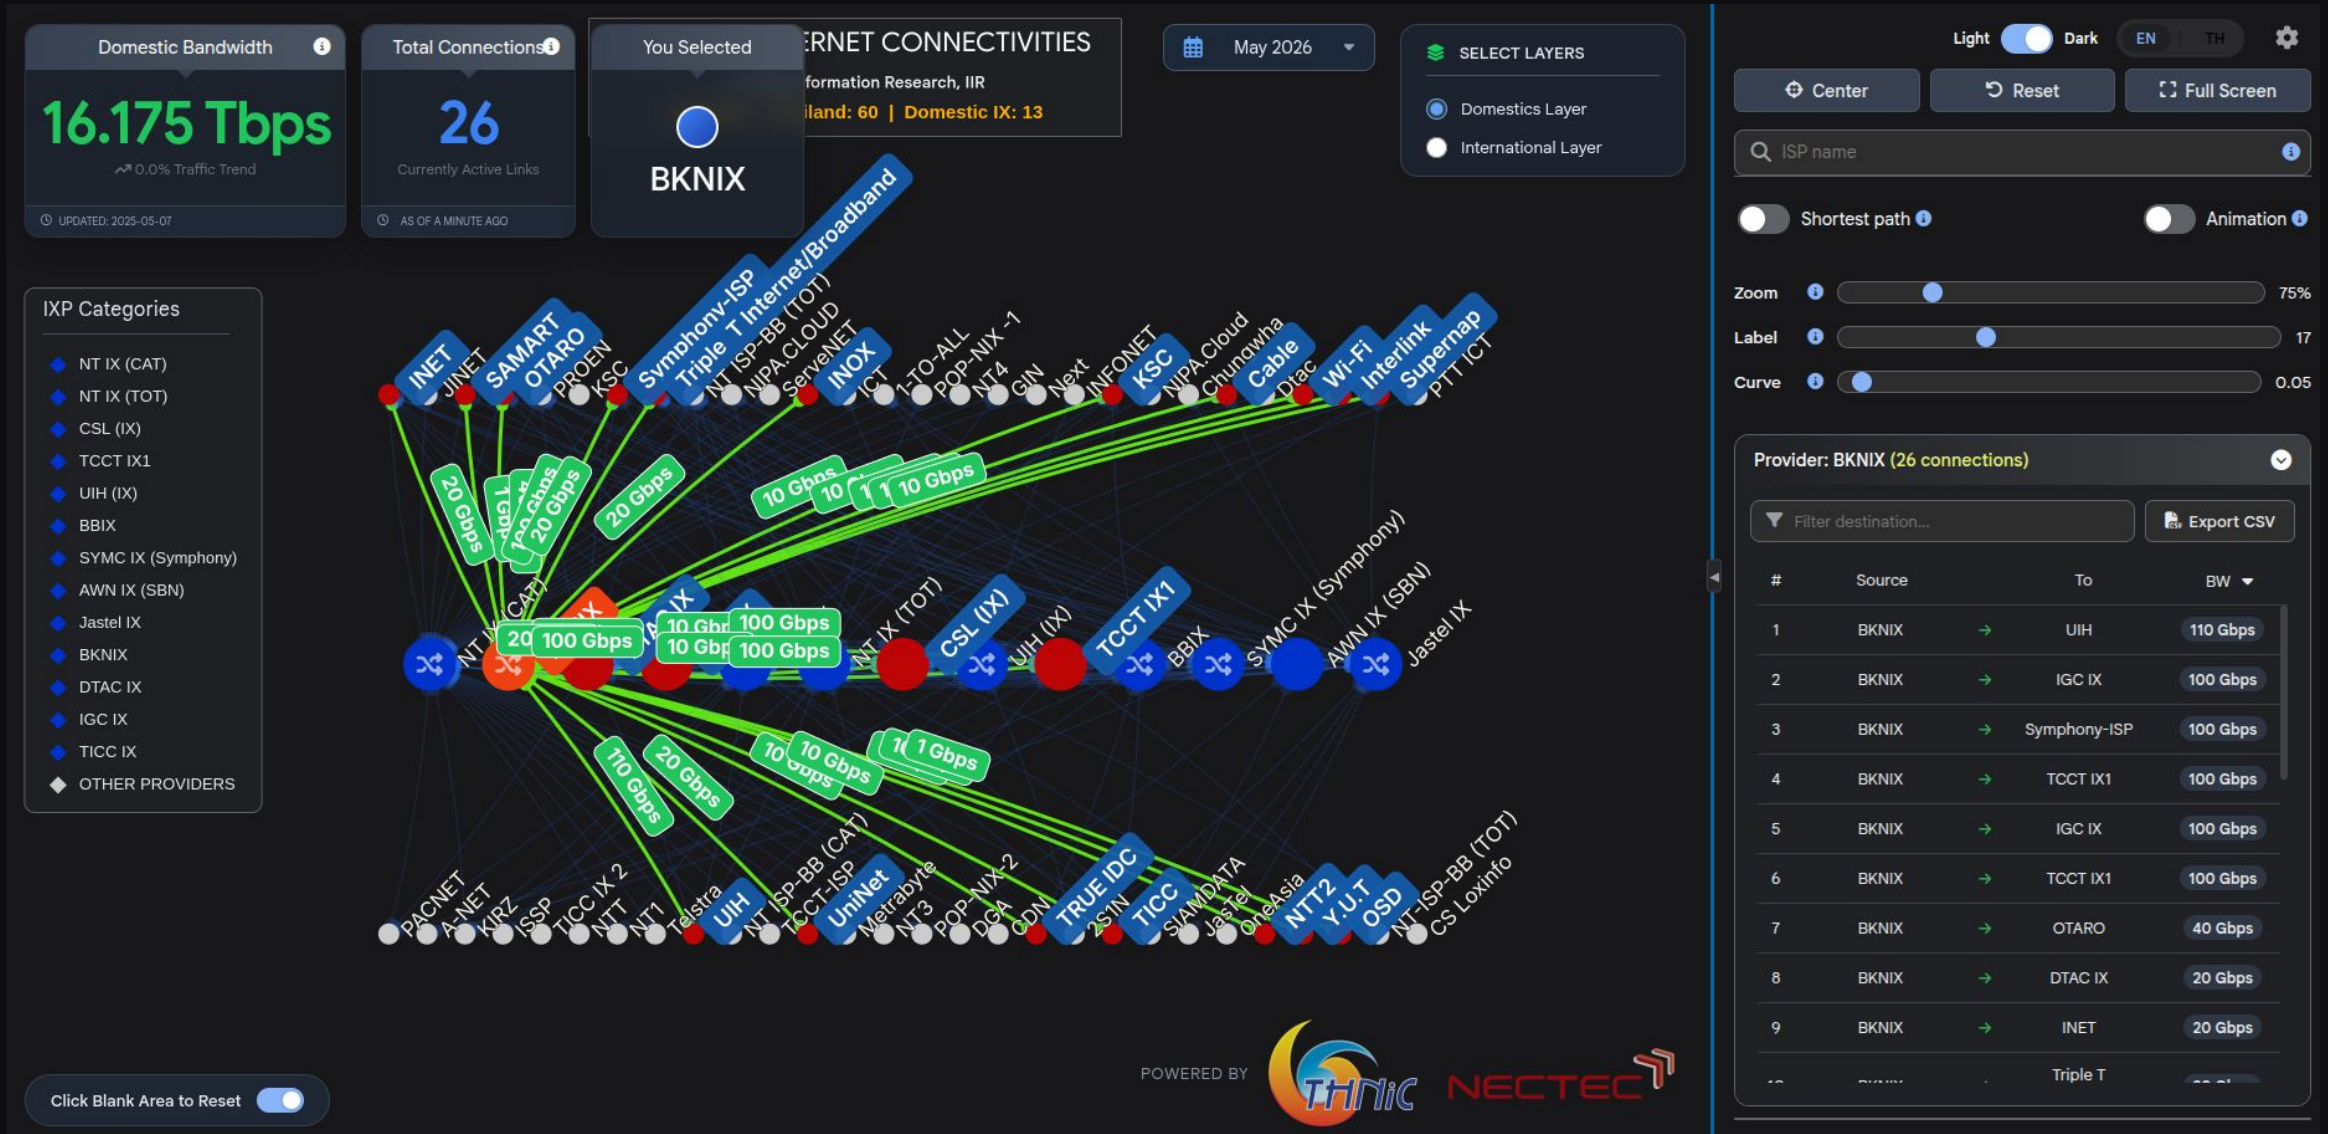

# 3. การนำเสนอรูปแบบใหม่ — ตัวอย่าง Dynamic Map จากข้อมูลจริง

จากข้อมูลการเชื่อมต่ออินเทอร์เน็ตที่จัดเก็บ สามารถนำเสนอแบบ Dynamic ที่ผู้ใช้สืบค้นและขยายดูรายละเอียดได้

- ### จุดเด่นของ Dynamic Map
- ค้นหาและกรองข้อมูลตามผู้ให้บริการ
  - ขยายดูรายละเอียดการเชื่อมต่อจากต้นทางถึงปลายทาง
  - อัปเดตข้อมูลทุกเดือน
  - แสดงข้อมูลในระดับชั้นของผู้ให้บริการ

# 3. การนำเสนอรูปแบบใหม่ — ตัวอย่าง Dynamic Map จากข้อมูลจริง (ต่อ)