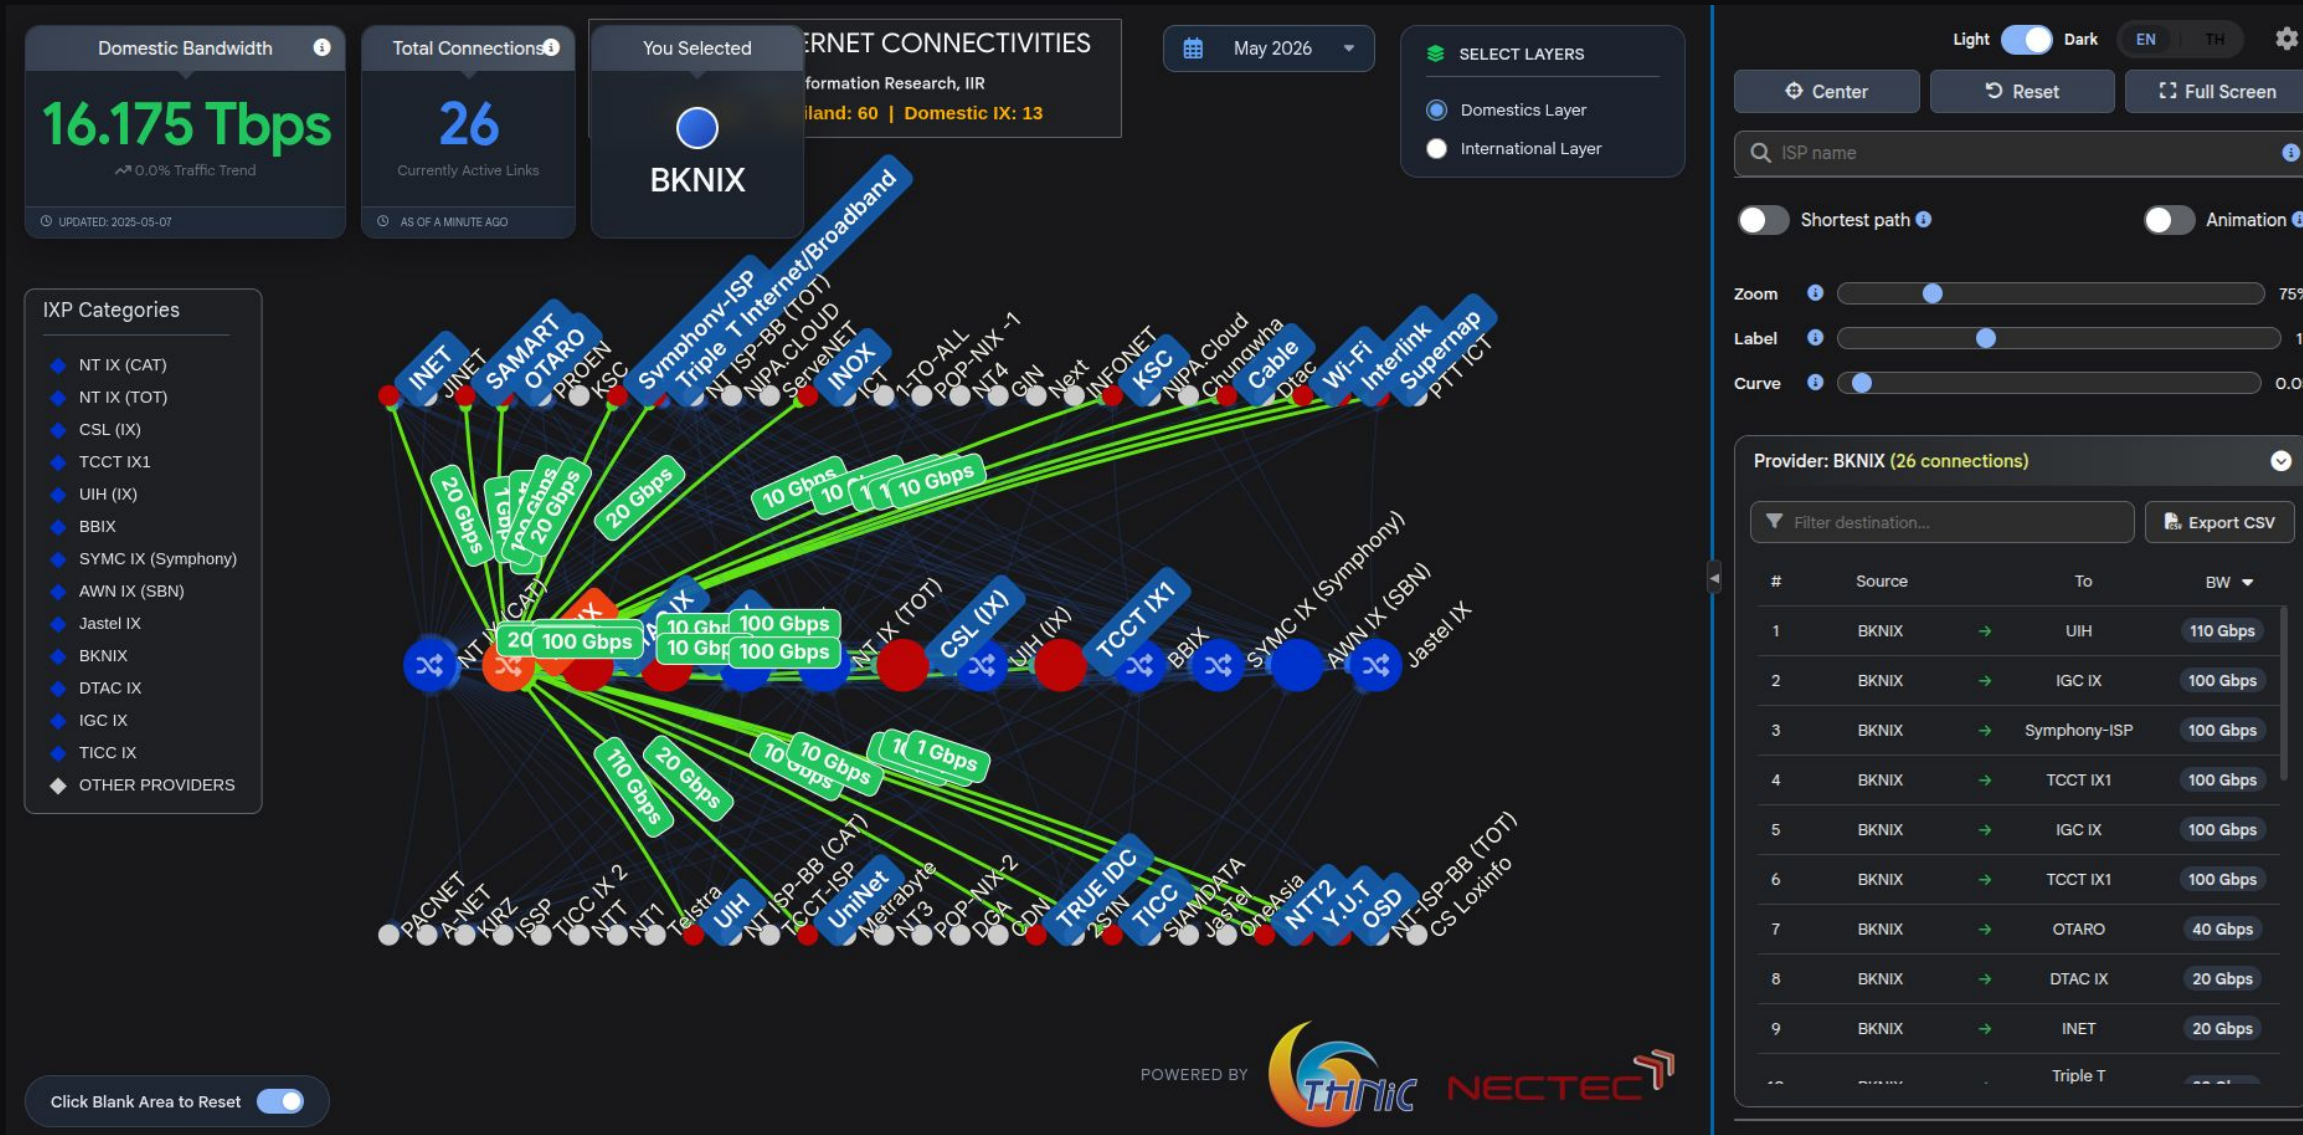

### Thailand International Internet Gateway

แผนภาพการเชื่อมต่อเครือข่ายอินเทอร์เน็ตระหว่างประเทศ

# 3. การนำเสนอรูปแบบใหม่ — ตัวอย่าง Dynamic Map จากข้อมูลจริง

จากข้อมูลการเชื่อมต่ออินเทอร์เน็ตที่จัดเก็บ สามารถนำเสนอแบบ Dynamic ที่ผู้ใช้สืบค้นและขยายดูรายละเอียดได้

- ### จุดเด่นของ Dynamic Map
- ค้นหาและกรองข้อมูลตามผู้ให้บริการ
  - ขยายดูรายละเอียดการเชื่อมต่อจากต้นทางถึงปลายทาง
  - อัปเดตข้อมูลทุกเดือน
  - แสดงข้อมูลในระดับชั้นของผู้ให้บริการ

# 3. การนำเสนอรูปแบบใหม่ — ตัวอย่าง Dynamic Map จากข้อมูลจริง (ต่อ)