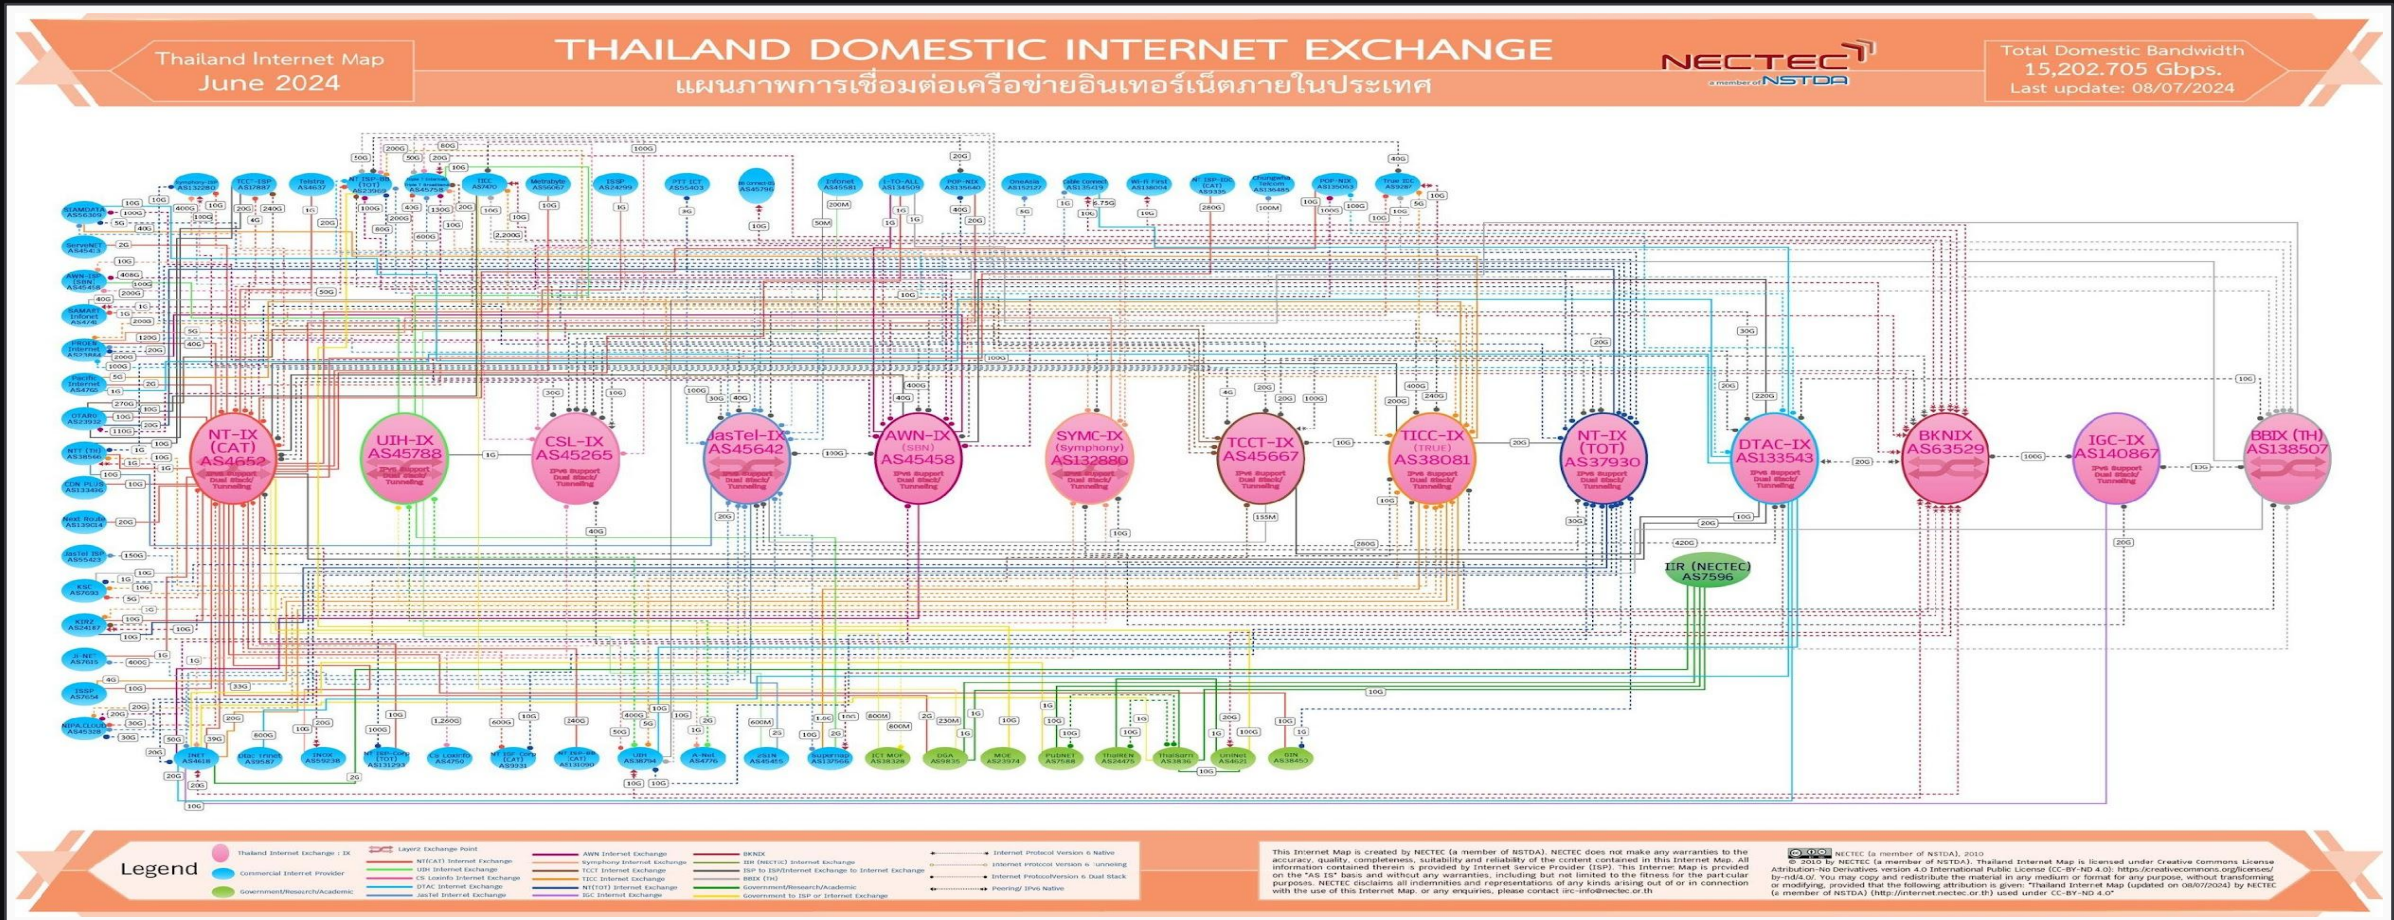

Thailand Domestic Internet Exchange

Total Domestic Bandwidth: 18,265.455 Gbps | ผู้ให้บริการที่แสดง: 13 NIX • 52 ISP • 9 Government