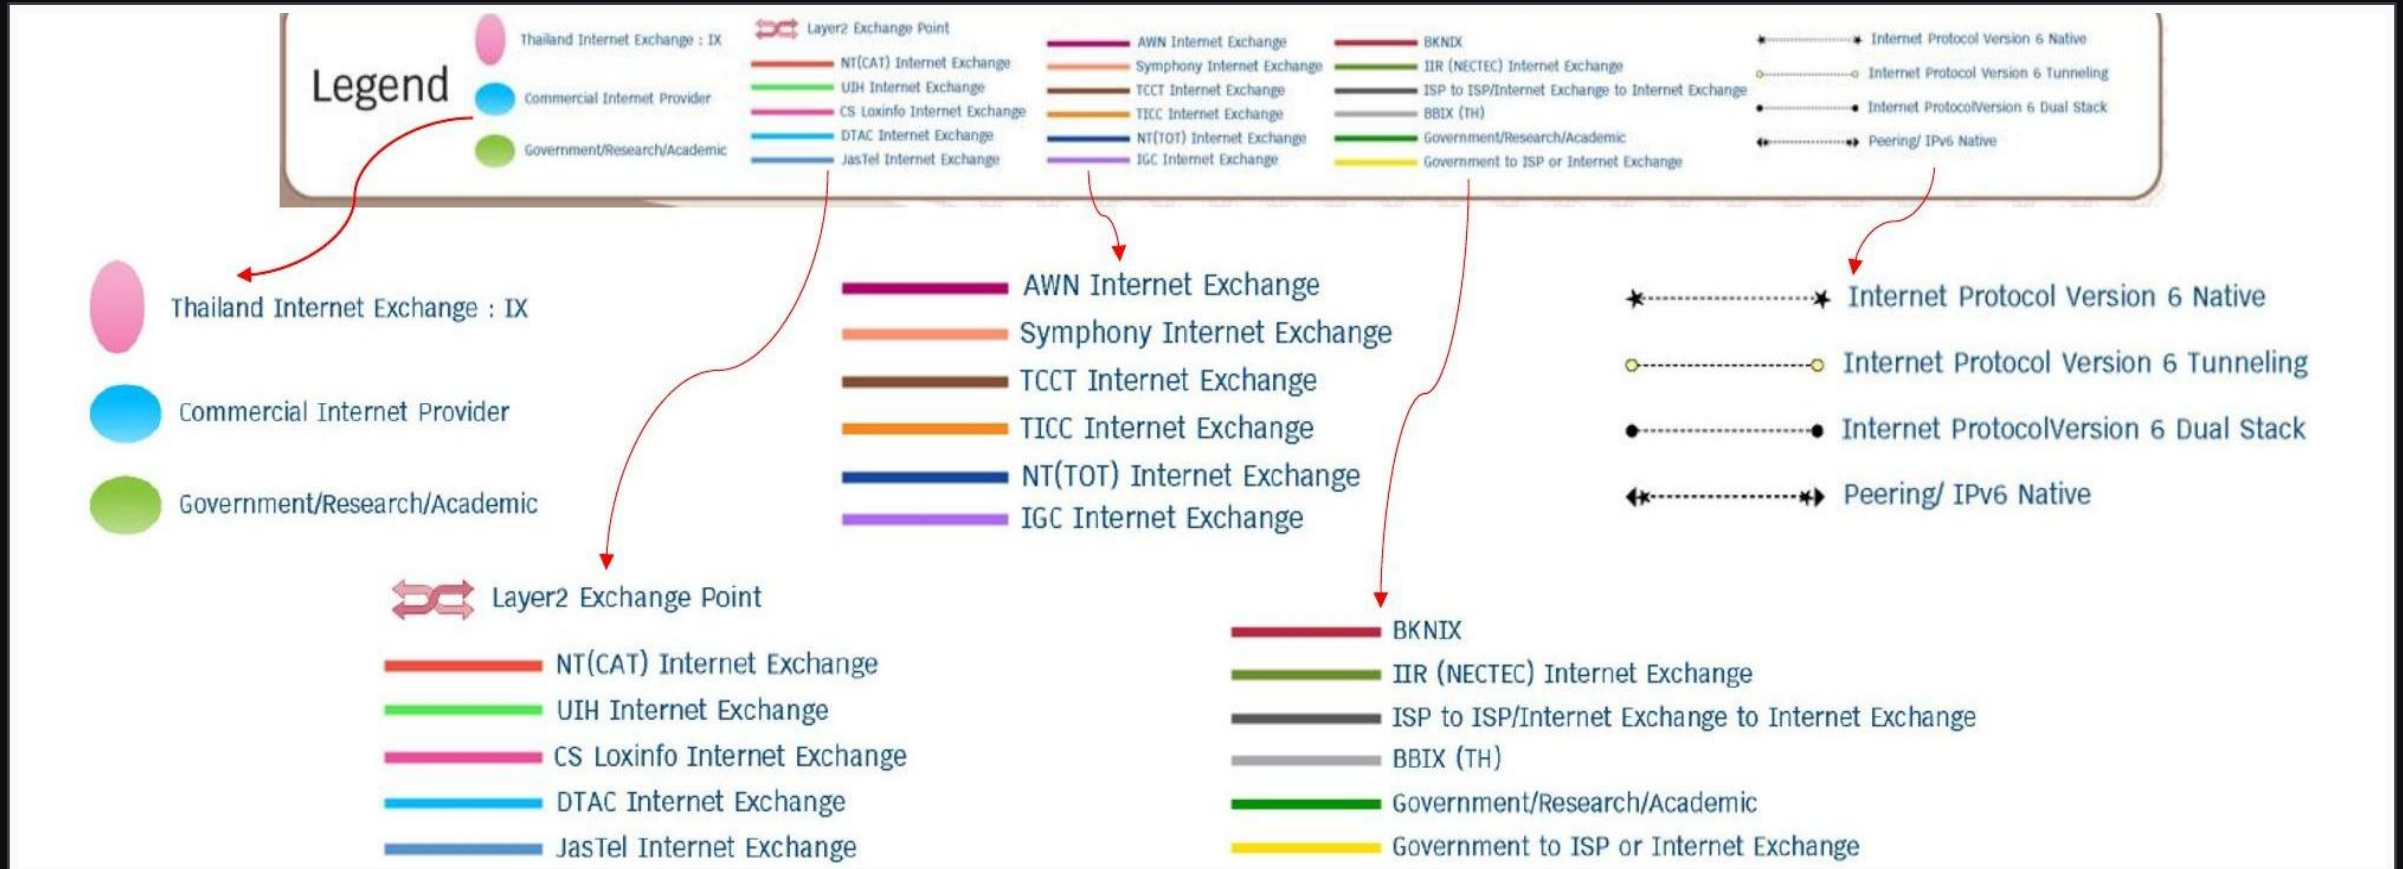

2. คำนิยามภายใน Thailand Internet Map – Domestic

Thailand Domestic Internet Exchange

แผนภาพการเชื่อมต่อเครือข่ายอินเทอร์เน็ตภายในประเทศ