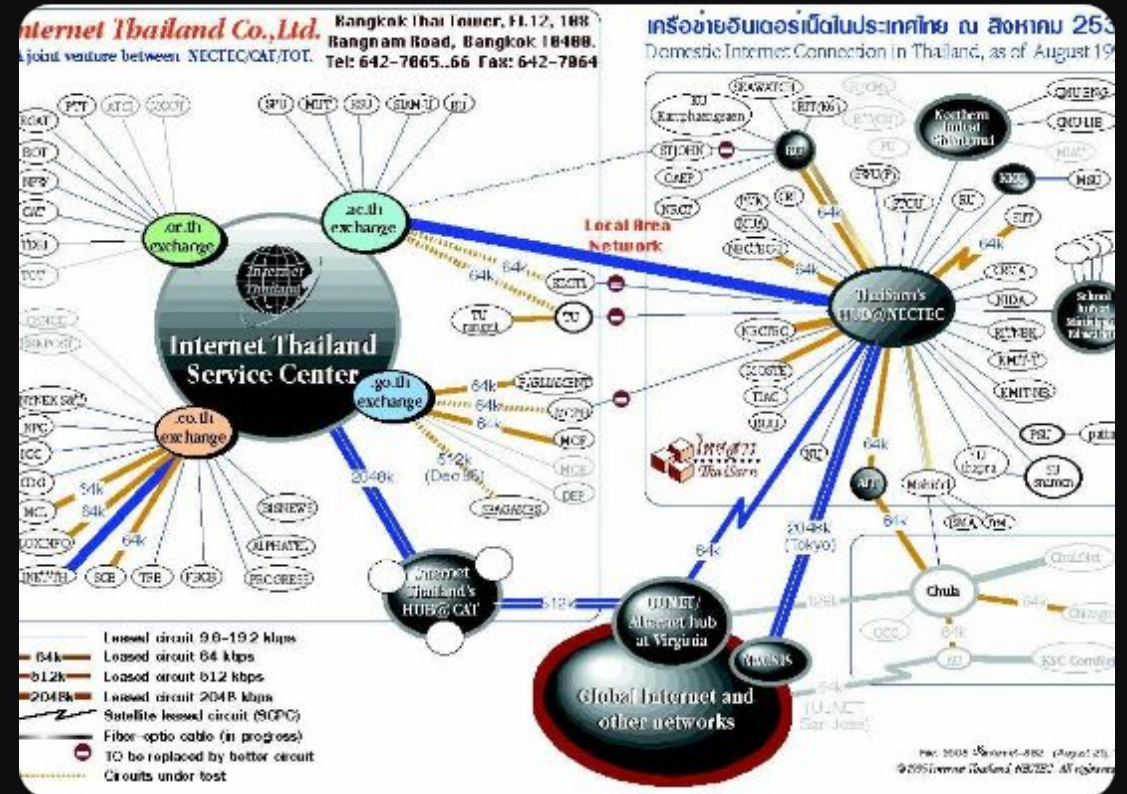

## ความเป็นมา

ศูนย์เทคโนโลยีอิเล็กทรอนิกส์และคอมพิวเตอร์แห่งชาติ (เนคเทค) ได้รวบรวม จัดเก็บ และเผยแพร่ข้อมูลเกี่ยวกับอินเทอร์เน็ตในประเทศไทยอย่างต่อเนื่องเป็นเวลานาน แผนภาพการเชื่อมต่อเครือข่ายอินเทอร์เน็ตได้ถูกนำไปใช้อ้างอิงและใช้ประโยชน์ในรูปแบบต่าง ๆ ทั้งภาครัฐ เอกชน และผู้สนใจทั่วไป

ปัจจุบันมีการนำเสนอแผนภาพการเชื่อมต่อเครือข่ายอินเทอร์เน็ตของประเทศไทยเป็นประจำวันทุกเดือน ซึ่งต้องใช้ทรัพยากรทั้งบุคลากรและงบประมาณในการดำเนินการ

**ผู้ใช้งาน :** หน่วยงานภาครัฐ • เอกชน • ผู้ให้บริการอินเทอร์เน็ต • ผู้สนใจทั่วไป

# ทำไมเราต้องเปลี่ยนมาเป็นแผนภาพแบบ Dynamic?

**Limited Search:** ค้นหาข้อมูลเชิงลึกรายชื่อผู้ให้บริการได้ยาก